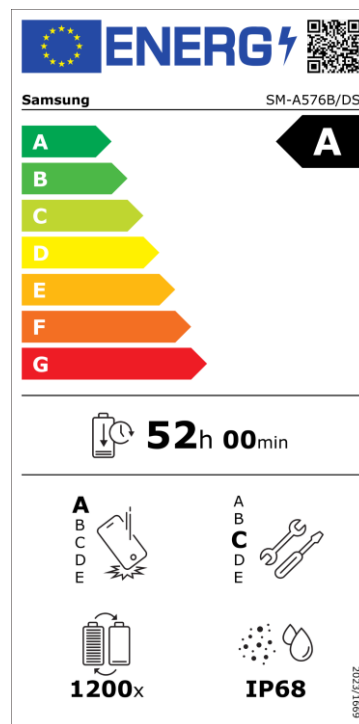

## Références

Galaxy A57 EE	128Go	Gris	SM-A576BZABEEB	8 806 099 105 273
Galaxy A57 EE	256Go	Gris	SM-A576BZADEEB	8 806 099 105 242

## Eco-responsabilité

Poids du produit	Poids des matériaux recyclés	Taux de matériaux recyclés	Taux de recyclabilité
179g	15,9g	8,9%	13,5%