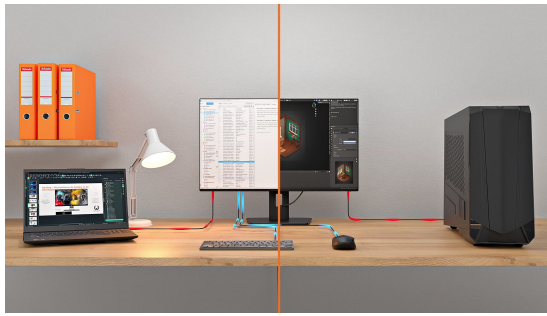

Contrôle facile de plusieurs appareils avec KVM

Mit einem Monitor, einer Tastatur und einer Maus können Sie mühelos zwischen mehreren Computern wechseln und so ein reibungsloses und effizientes Multitasking ermöglichen.