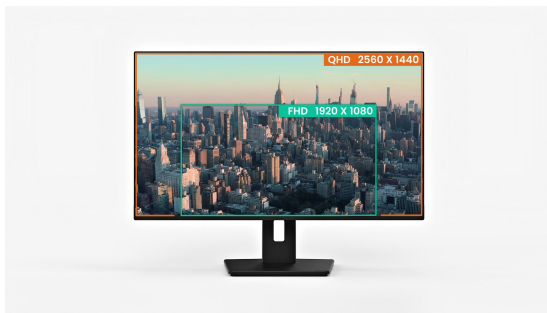

Profitez d'une vue plus large avec le WQHD

La résolution WQHD 2560×1440 offre jusqu'à 77 % d'espace d'écran en plus par rapport au Full HD. Vous bénéficiez ainsi de plus de place pour le multitâche, pouvez afficher davantage de contenus simultanément et travailler avec une plus grande précision, sans avoir à changer constamment de fenêtre