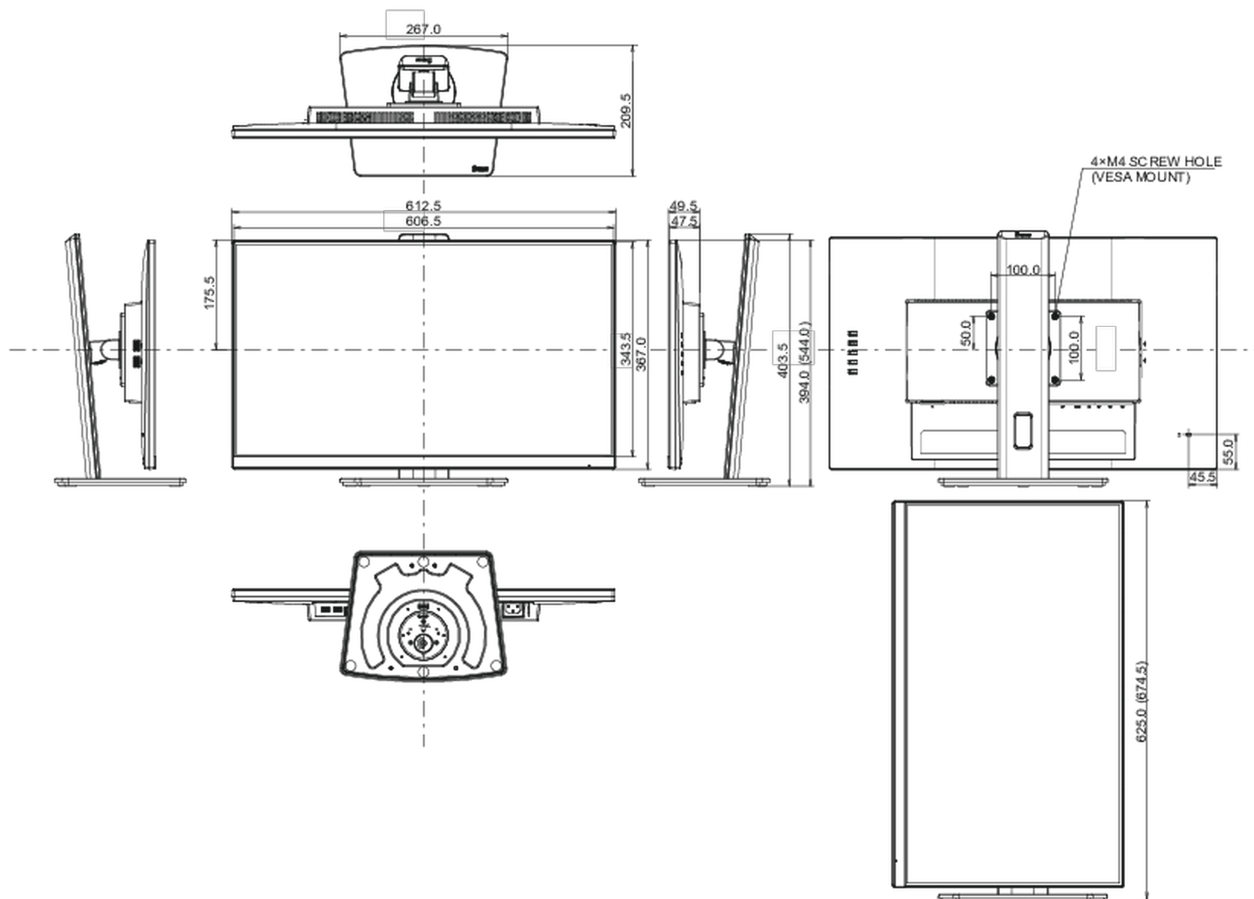

04 MECANIQUE

Réglages Position Image	hauteur, angle H, angle V, pivot (rotation des deux côtés)
RÉGULATION DE LA HAUTEUR	150mm
Rotation (fonction PIVOT)	90°
Angle de rotation	90°; 45° gauche; 45° droit
Angle d'inclinaison	22° en avant; 5° en arrière
Montage VESA	100 x 100mm

08 DIMENSIONS / POIDS

Dimensions produit L x H x P	612.5 x 394 (544) x 209.5mm
Dimensions de la boîte L x H x P	690 x 455 x 168mm
Poids (sans boîte)	5.7kg
Code EAN	4948570123360

Toutes les marques nommées sur ce site sont des marques déposées. iiyama ne pourra être tenu responsable d'éventuelles erreurs ou omissions contenues sur ce site. Tous les écrans LCD iiyama sont conformes à la norme ISO-9241-307:2008 pour ce qui concerne les défauts de pixel.